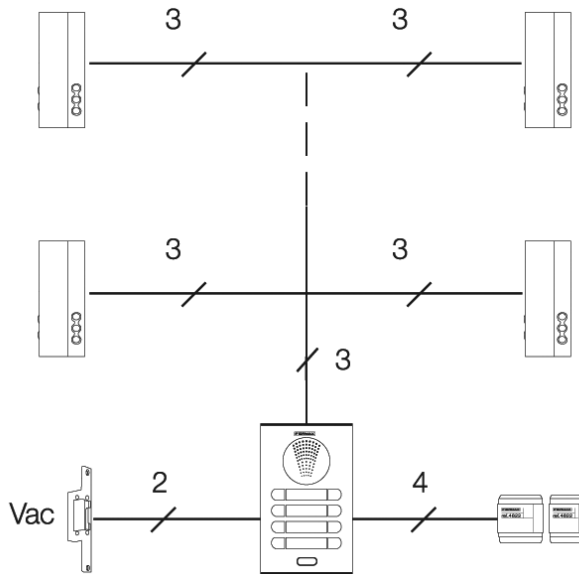

AUDIO

F04830 (+F04800
nur wenn Vac Türöffner).