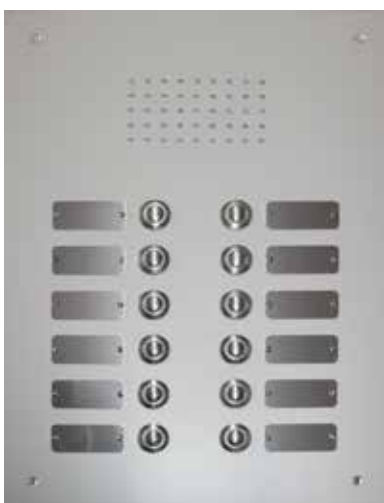

BRIEFKASTEN

Fermax Komponenten können auch auf bestehende Platten oder Briefkästen eingebaut werden.