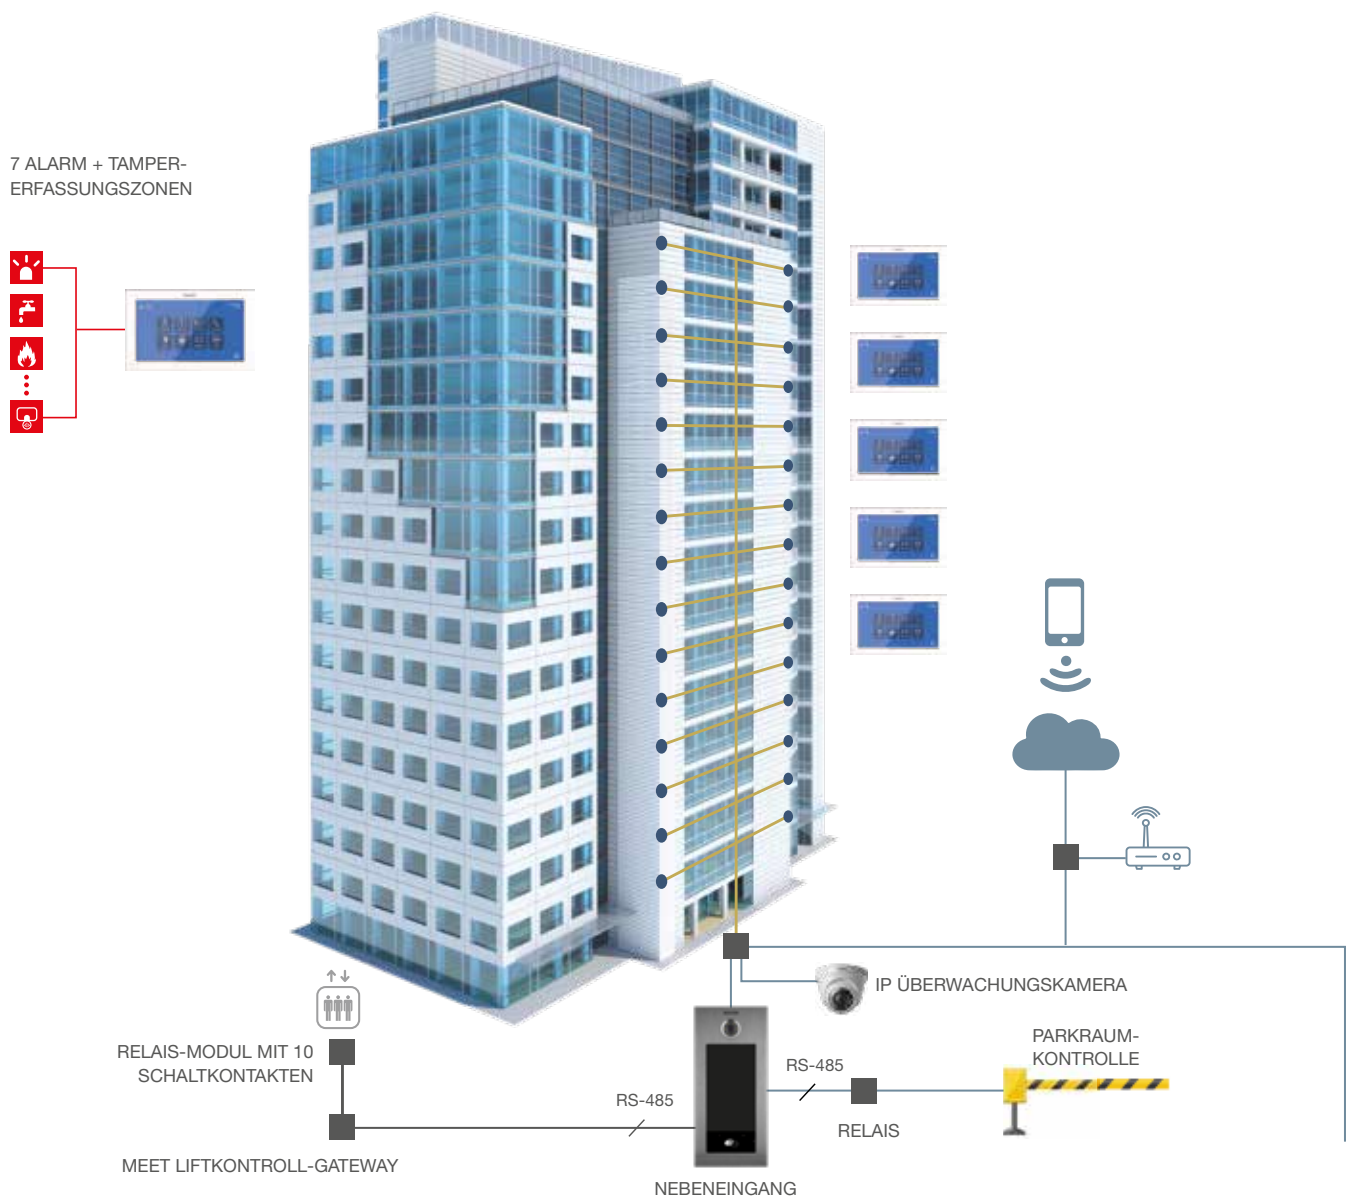

MEET

KIN-Türstation und WIT-Monitor können über PoE versorgt werden.
Die MILO-Türstation und der MIO-Monitor erfordern eine externe 12-V-Gleichspannungsversorgung.