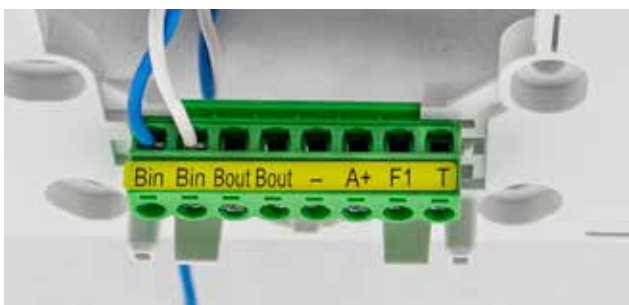

nur 2 Drähte für Video und Audio