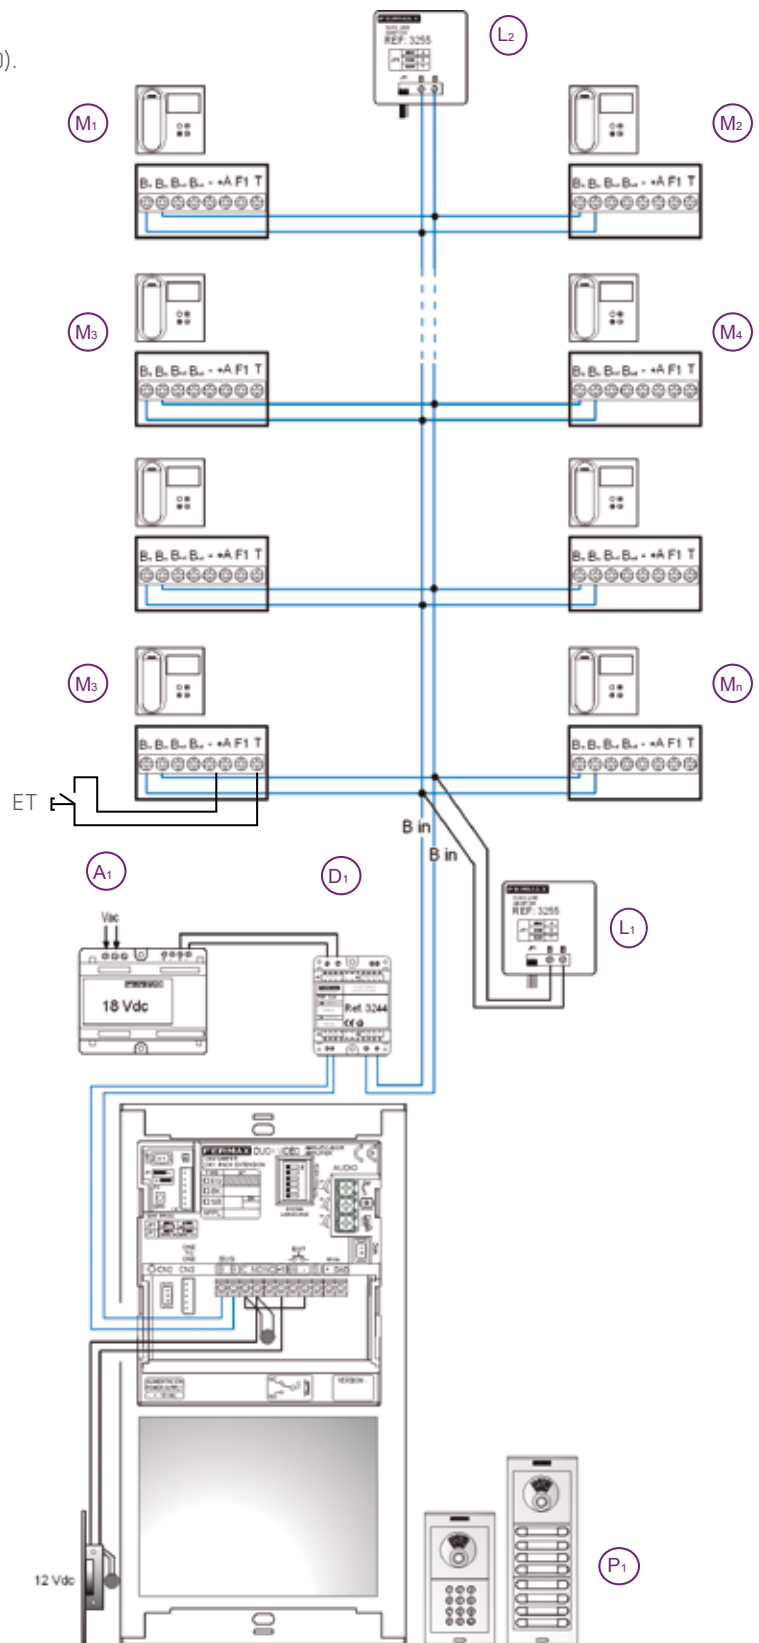

DUOX VIDEO-INSTALLATION mit Skyline-Panel

- Ⓟ DUOX SKYLINE Panel.
- ⓕ Entsperrn 12Vdc (Art. 30701).
- ⓐ PSU 18Vdc (Art. 4810 / 4812 / 4830).
- ⓓ DUOX Filter (Art. 3244).
- Ⓜ Ⓜ DUOX VEO Monitor (Art. 9405).
- Ⓛ Ⓛ Leitungsadapter DUOX (Art. 3255)