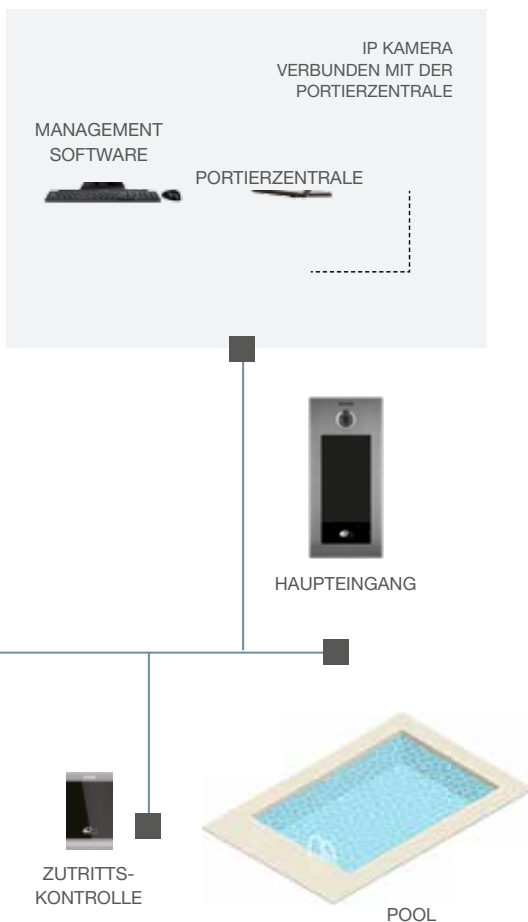

Modernes Protokoll

Flexibel, schnell und anpassungsfähig. MEET ist ein System, das auf einem hocheffizienten Punkt-zu-Punkt-IP-Protokoll basiert. Es ist einfach zu installieren und zu warten. Die flexible IP-Adressierung des MEET-Systems erleichtert das Management der Netzwerkstruktur. Der Aufbau einer dezentralen Struktur ermöglicht den unabhängigen Betrieb jedes Gerätes, ohne dass ein zentraler Server erforderlich ist.

MEET ist mit marktüblichen Switches sowie mit GPON-Glas-faserstrukturen kompatibel.

Grafische Benutzeroberfläche

Einfach, intuitiv und leicht zu bedienen. Das MEET-System verfügt über universelle Symbole, um jede einzelne Funktion darzustellen, sodass jeder Zugriff hat.

VERKABELUNG

- CAT5 KABEL
- GLASFASER*
- ALARM
- AUFZUG

* ZUM UMSCHALTEN VON UTP AUF FO IST EIN KONVERTER ERFORDERLICH.