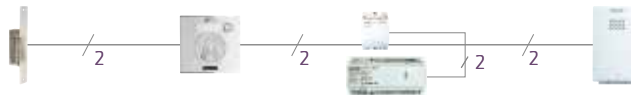

INSTALLATION DIAGRAM