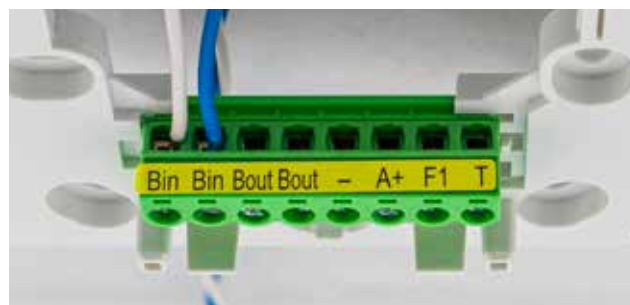

## FÜR DEN ELEKTRIKER

Installation DOUX – egal wie Sie es anschliessen, es ist immer richtig.

nur 2 Drähte für Video und Audio