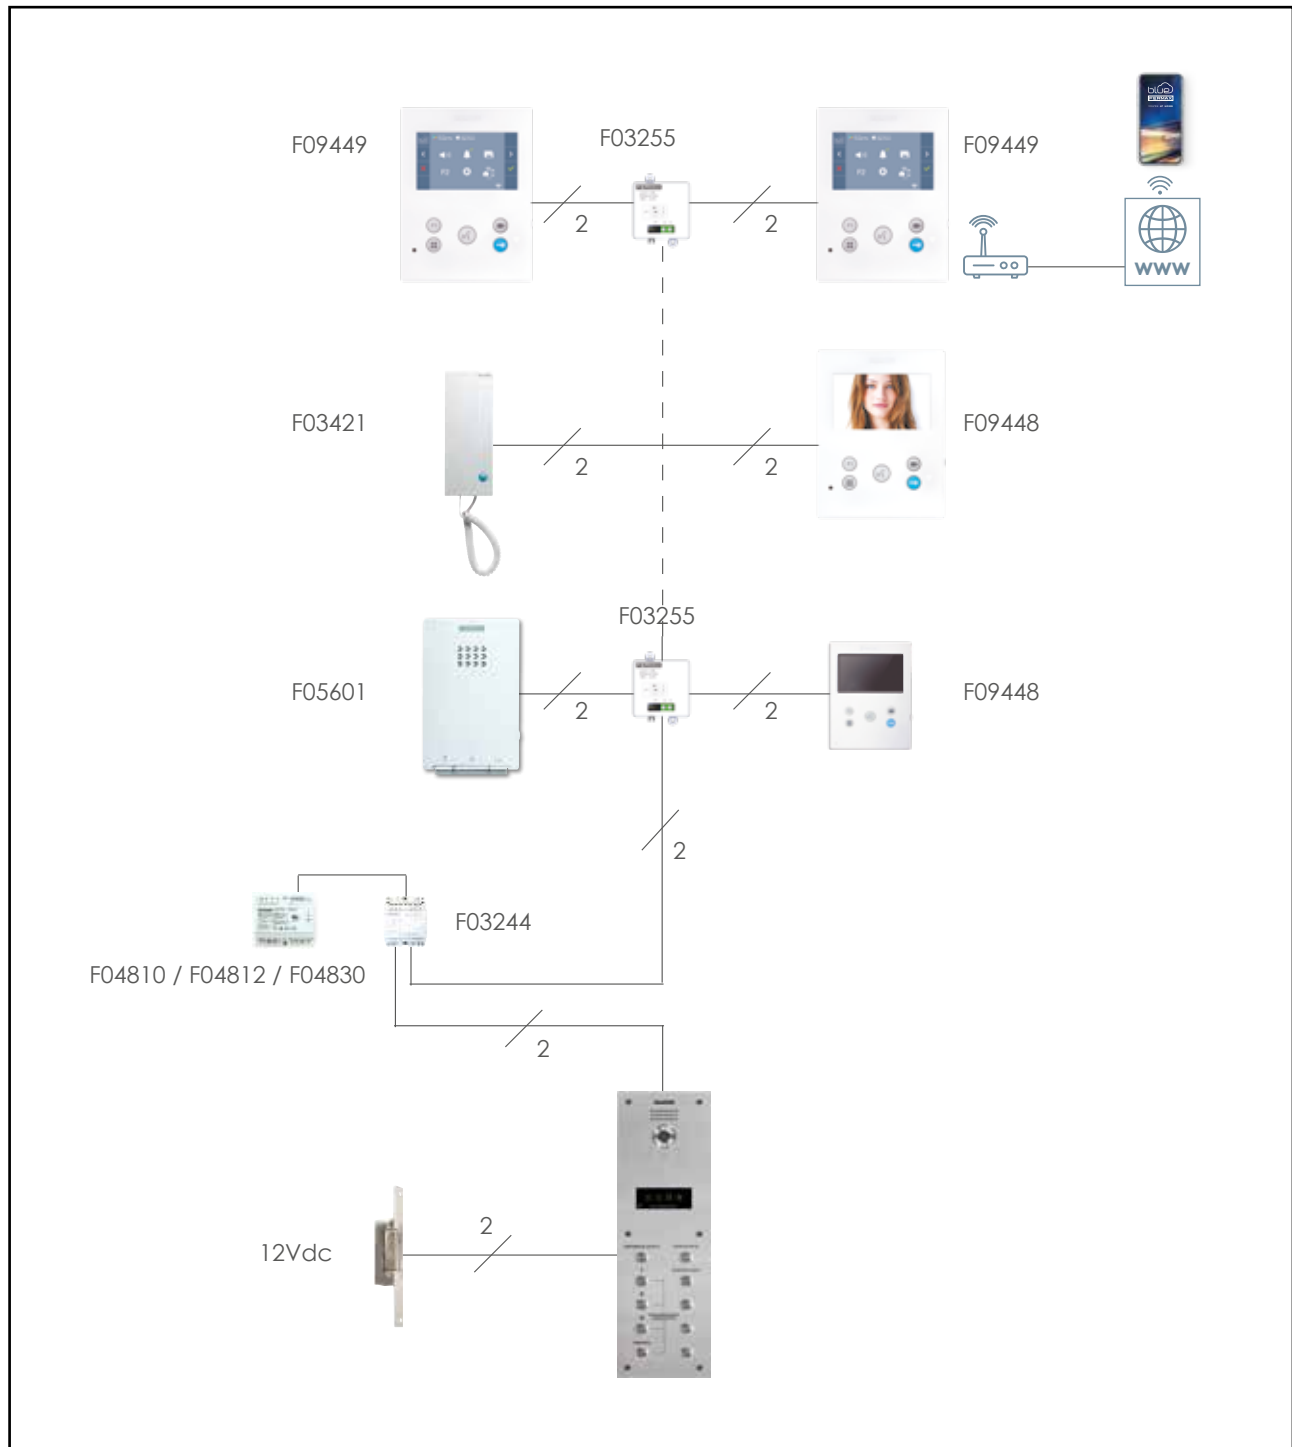

## Paket Grundausbau Audio

Bei einem tiefen Ausbaustandard sind Audiosprechstellen eingeplant. Beim Hauseingang wird aber im Grundausbau eine Kamera installiert. So können Sie verschiedene Pakete als Option anbieten.

## Paket Grundausbau Video

Bei einem hohen Ausbaustandard kann eine Rufweiterleitung auf das Smartphone gewählt werden oder weitere Pakete mit anderen Produkten.

- Videoinnensprechstelle mit induktiver Höranlage  für hörgeschädigte Personen.
- 7 Zoll Monitor für ein grösseres Bild oder Personen mit Weitsichtigkeit. Auch mit Rufweiterleitung auf das Smartphone erhältlich. (Beide Varianten verfügbar ab Q1/2021).
- Dank der Flexibilität von Fermax Duox planen Sie eine attraktive Liegenschaft und auf den Benutzer zugeschnitten.

# DIE EINFACHE PLANUNG FÜR DEN PLANER

Das DUOX-System setzt sich aus den folgenden Elementen zusammen: