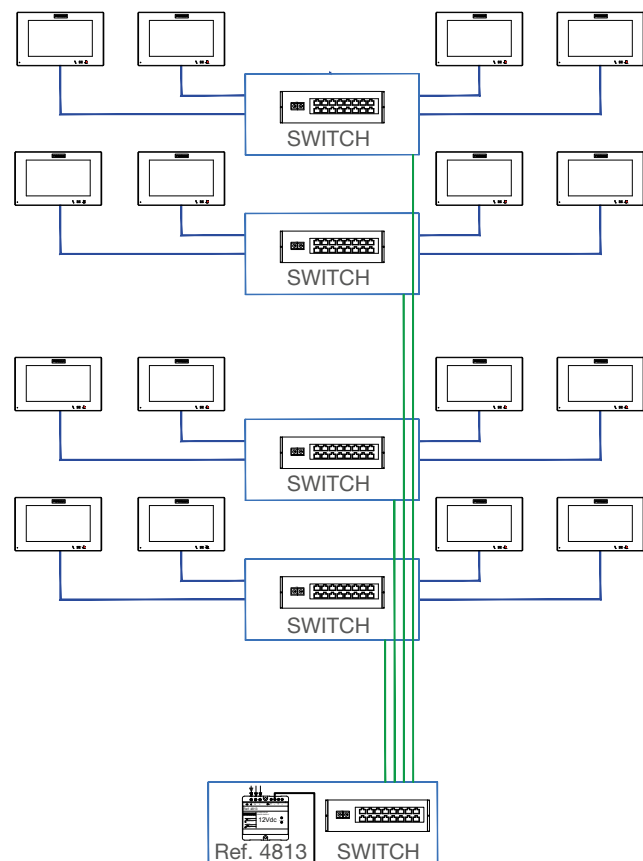

Technische Fähigkeiten

Verkabelung CAT5 KABEL

(2 zusätzliche Drähte für Nicht-PoE-Geräte)

Maximale Anzahl von Wohnungen: 9899 pro Block

Maximale Anzahl von Türstationen: 9 pro Block

Maximale Anzahl von Blöcken: 999

Maximale Anzahl von Portierzentralen: 9 MASTER

Portierzentralen

Jeder MASTER kann 5 SLAVES haben

Maximale Distanz: uneingeschränkt

Gleichzeitige bidirektionale Kommunikation: Ja

Monitor Programmierung: Statische IP und Haus- / Stiegennummer

Server benötigt: Nein. Punkt-zu-Punkt-System